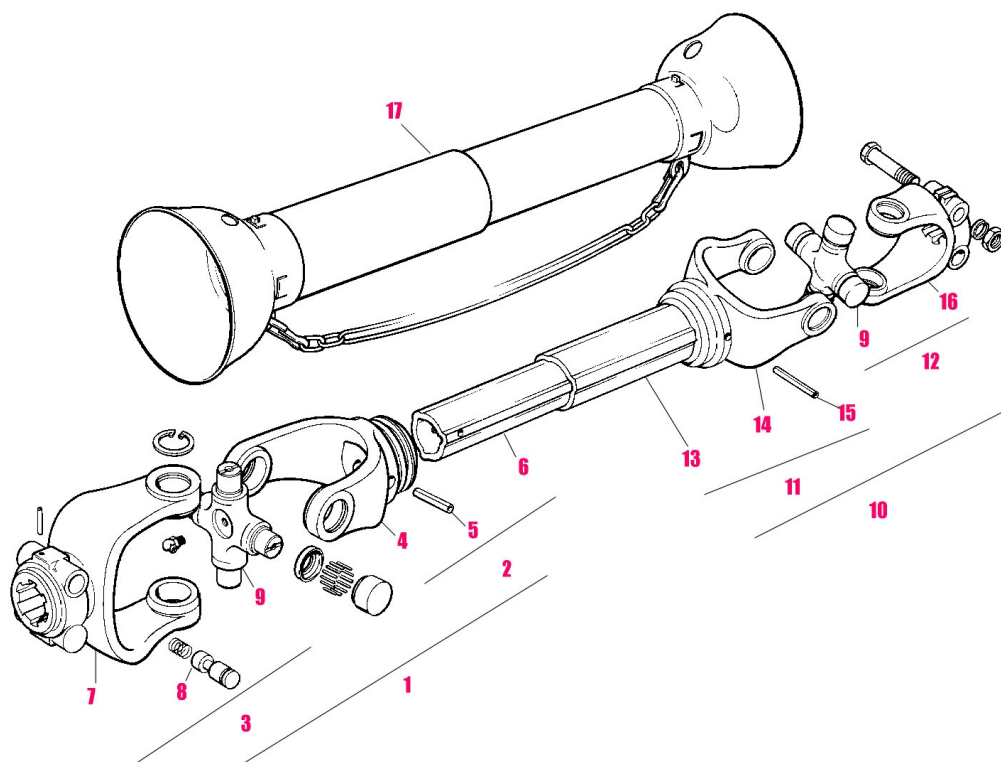

PTO (MOD.100-D)

<i>POSITIO</i>	<i>CODE</i>	<i>REFERENCE</i>	<i>DESCRIPTION</i>	<i>QUANTIT</i>
0	04912002	100-D	Pto	1
1	04912015	100-D-1	Demi-ptο	1
2	04912028	107-D	Demi-ptο	1
3	04910033	100/2-AF-3	Yoke	1
4	04903505	107/2-AF-1	Yoke	1
5	04909554	-	Pin	1
			Ø 8x55	
6	04912044	107-D-2	Tube	1
7	04900508	100-AF-6	Yoke	1
8	04909457	100-AF-8	Pin	1
9	04901507	100-AF-5	U Joint	2
10	04912057	100-D-2	Demi-ptο	1
11	04912060	105-D	Demi-ptο	1
12	04910075	100-AL-4	Yoke	1
13	04912086	105-D-2	Tube	1
14	04902506	105/2-AF-1	Yoke	1
15	04909651	-	Pin	1
			Ø 8x65	
16	04900524	100-AL-7	Yoke	1
17	04610317	122-D	Protector	1

GEARBOX (MOD.AL AL-C)

<i>POSITIO</i>	<i>CODE</i>	<i>REFERENCE</i>	<i>DESCRIPTION</i>	<i>QUANTIT</i>	
1	13100306	201-AL	Gearbox	1	
2	22800109	202/1-AL	Dipstick	1/2"Gas	1
2	04100706	202-AL	Dipstick	5/8"Gas(22,91mm.)	1
3	03951918	227/1-AM	Gasket	1/2" Gas	1
3	03951905	227-AM	Gasket	5/8" Gas	1
4	03900804	-	Bearing	6307	2
5	04100104	417-AM	Plug	3/8" Gas	1
6	03951808	226-AM	Gasket	3/8" Gas	1
7	11004101	206-AL	Shaft		1
8	11300203	211-AL	Pinion		1
9	10230709	213-AL	Cover		1
10	03950702	220-AL	Gasket		2
11	03702808	-	Screw	M-10x25	14
12	03820401	-	Washer	Ø 10	18
13	10230204	221-AL	Cover		1
14	11100102	230-AF	Bolt		1
15	11406505	301-AF-3	Ring		1
16	10540303	233/1-AL-1	Hitch		2
17	03704000	-	Screw	M-12x35	4
18	03820508	-	Washer	Ø 12	5
19	03770205	-	Nut	M-12	5
20	03922008	-	Oil seal	35x52x10 LD N	1
21	10540811	238/1-AL	Brace		2
22	11300902	250-AL	Crown		1
23	11001308	253-AL 30"	Shaft	Ma.30"-C	1
23	11001722	253-AL 55"	Shaft	Ma.55"-C	1
23	11001706	253-AL 50"	Shaft	Ma.50"-C-60"	1