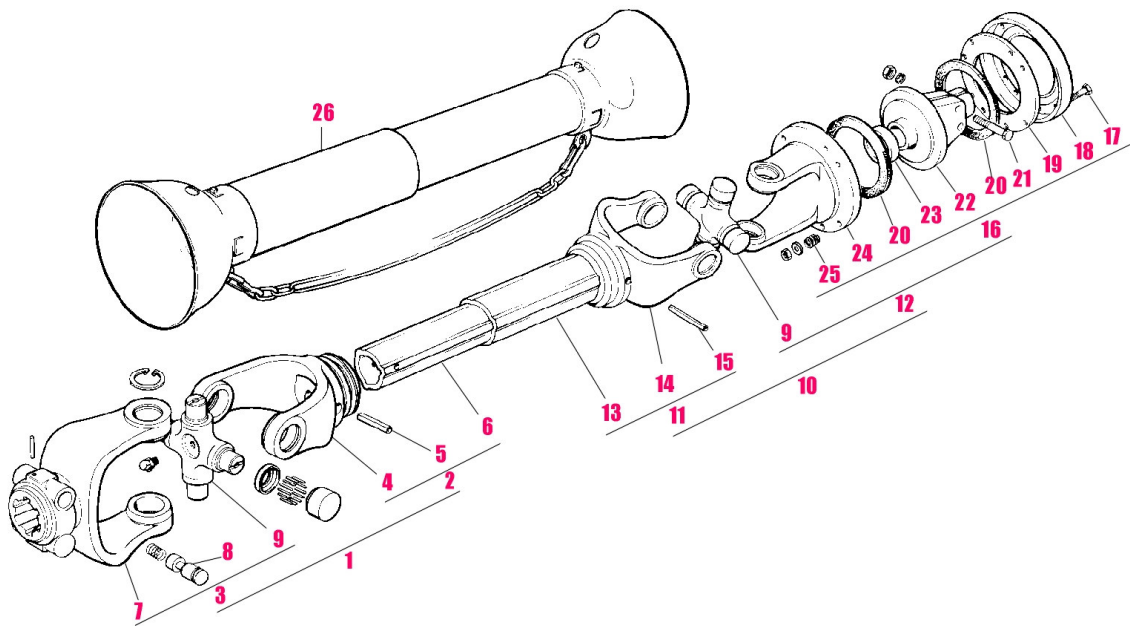

PTO (MOD.100/8-D)

<i>POSITIO</i>	<i>CODE</i>	<i>REFERENCE</i>	<i>DESCRIPTION</i>	<i>QUANTIT</i>
0	04929006	100/8-D	Pto	1
1	04929019	100/8-D-1	Demi-pto	1
2	04929022	107/8-D	Demi-pto	1
3	04910033	100/2-AF-3	Yoke	1
4	04903505	107/2-AF-1	Yoke	1
5	04909554	-	Pin	1
			Ø 8x55	
6	04929035	107/8-D-2	Tube	1
7	04900508	100-AF-6	Yoke	1
8	04909457	100-AF-8	Pin	1
9	04901507	100-AF-5	U Joint	2
10	04929048	100/8-D-2	Demi-pto	1
11	04929051	105/8-D	Demi-pto	1
12	04911074	100/2-AF-4	Clutch	1
13	04929064	105/8-D-2	Tube	1
14	04902506	105/2-AF-1	Yoke	1
15	04909651	-	Pin	1
			Ø 8x65	
16	04931513	100-AF-7	Clutch	1
17	04909017	-	Screw	8
			M-10x85	
18	04908018	142-AF	Cover	1
19	04907019	152-AF	Disc	1
20	04906010	144-AF	Lining	2
21	04909318	-	Screw	2
			M-12x70	
22	04904012	140-AF	Disc	1
23	04909211	143-AF	Bush	1
24	04905011	141-AF	Yoke	1
25	04909114	145-AF	Spring	8
26	04930556	122/5-D	Protector	1