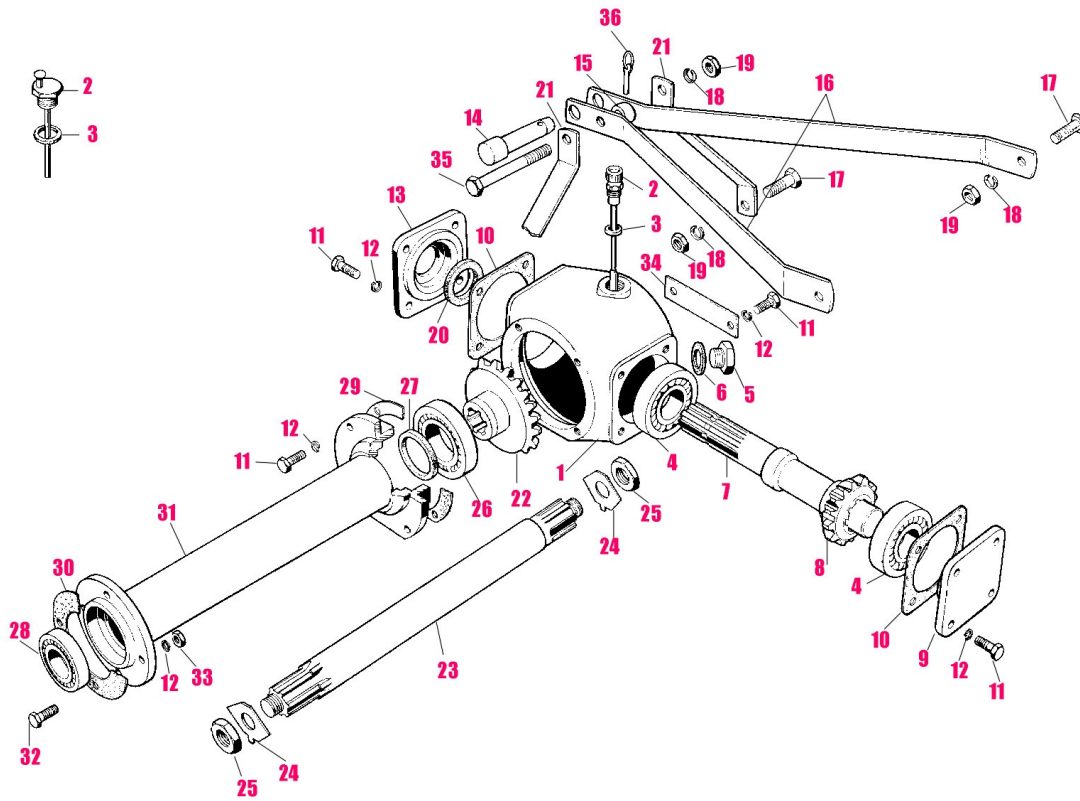

GEARBOX (MOD.AL AL-C)

<i>POSITIO</i>	<i>CODE</i>	<i>REFERENCE</i>	<i>DESCRIPTION</i>	<i>QUANTIT</i>	
1	13100306	201-AL	Gearbox	1	
2	22800109	202/1-AL	Dipstick	1/2"Gas	1
2	04100706	202-AL	Dipstick	5/8"Gas(22,91mm.)	1
3	03951918	227/1-AM	Gasket	1/2" Gas	1
3	03951905	227-AM	Gasket	5/8" Gas	1
4	03900804	-	Bearing	6307	2
5	04100104	417-AM	Plug	3/8" Gas	1
6	03951808	226-AM	Gasket	3/8" Gas	1
7	11004101	206-AL	Shaft		1
8	11300203	211-AL	Pinion		1
9	10230709	213-AL	Cover		1
10	03950702	220-AL	Gasket		2
11	03702808	-	Screw	M-10x25	14
12	03820401	-	Washer	Ø 10	18
13	10230204	221-AL	Cover		1
14	11100102	230-AF	Bolt		1
15	11406505	301-AF-3	Ring		1
16	10540303	233/1-AL-1	Hitch		2
17	03704000	-	Screw	M-12x35	4
18	03820508	-	Washer	Ø 12	5
19	03770205	-	Nut	M-12	5
20	03922008	-	Oil seal	35x52x10 LD N	1
21	10540811	238/1-AL	Brace		2
22	11300902	250-AL	Crown		1
23	11001308	253-AL 30"	Shaft	Ma.30"-C	1
23	11001722	253-AL 55"	Shaft	Ma.55"-C	1
23	11001706	253-AL 50"	Shaft	Ma.50"-C-60"	1