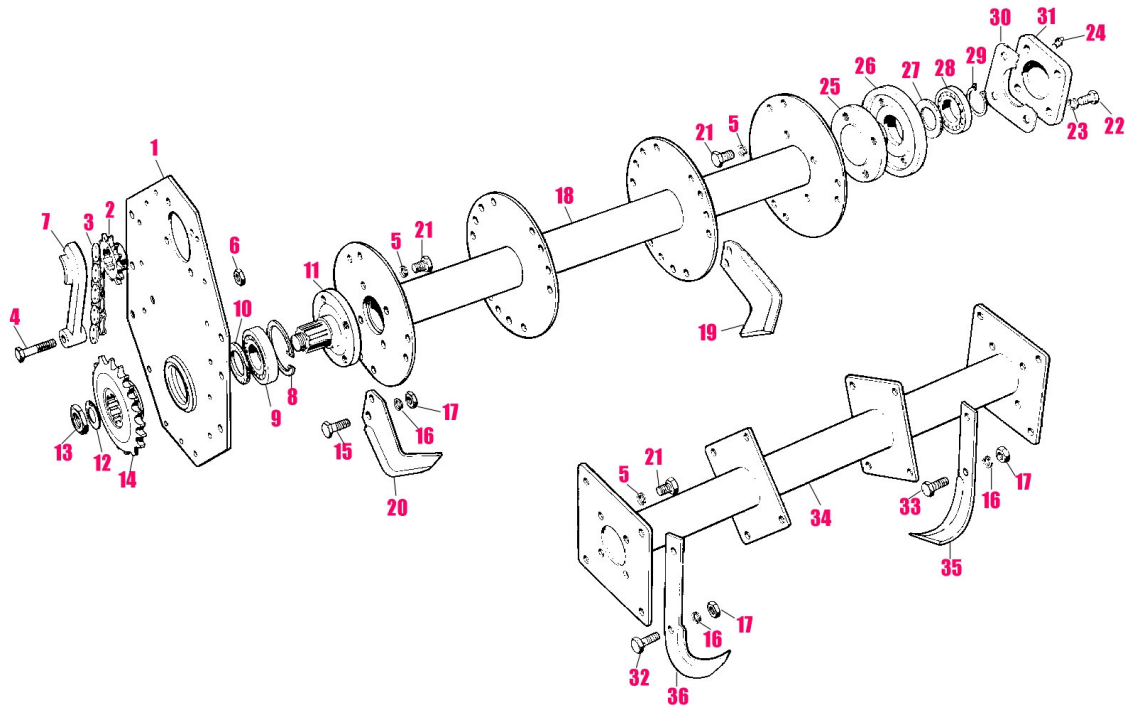

BLADE ROTOR (MOD.AL AL-C)

<i>POSITIO</i>	<i>CODE</i>	<i>REFERENCE</i>	<i>DESCRIPTION</i>	<i>QUANTIT</i>
1	20420200	301-AL	End Plate	1
2	11340304	302-AL 9-Z	Pinion	1
3	04835800	303-AL	Chain	1
4	03734207	-	Screw M-12x55	1
5	03820508	-	Washer Ø 12	8
6	03770205	-	Nut M-12	1
7	11500508	304-AL	Tightener	1
8	04140700	-	Ring I-90	1
9	03901007	-	Bearing 6308	1
10	03922309	-	Oil seal 45x62x8 LD N	1
11	11003403	309-AL	Rotorshaft	1
12	10341007	254-AM	Plate	1
13	13305208	M-255/1-AM	Nut	1
14	11340906	315-AL 19-Z	Pinion	1
15	03737903	-	Screw 7/16"x34	s/m.
16	03821400	-	Washer Ø 7/16"	s/m.
17	03771301	-	Nut 7/16"	s/m.
18	23502004	317-AL 55"	Rotor	Ma. AL/6 1
18	23513305	317/2-AL 45"	Rotor	Ma. AL/4 1
18	23513509	317/2-AL 55"	Rotor	Ma. AL/4 1
18	23513208	317/2-AL 40"	Rotor	Ma. AL/4 1
18	23513402	317/2-AL 50"	Rotor	Ma. AL/4 1
18	23502101	317-AL 60"	Rotor	Ma. AL/6 1
18	23513004	317/2-AL 30"	Rotor	Ma. AL/4 1
18	23501908	317-AL 50"	Rotor	Ma. AL/6 1
18	23501801	317-AL 45"	Rotor	Ma. AL/6 1
18	23513101	317/2-AL 35"	Rotor	Ma. AL/4 1