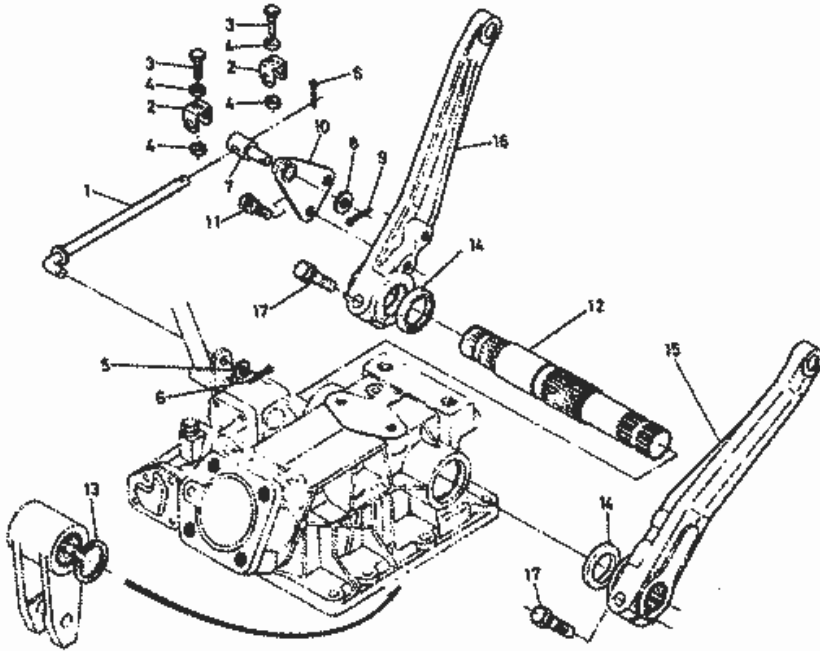

T04000 OIL PRESSURE 1

Part Number	Position	Description	Notes	Stock	Picture?	Cart
66704-36310	001	ROD CHECK		0		Add To Cart
66611-36320	002	INTERLOCKER		0		Add To Cart
01153-50822	003	BOLT		4	Yes	Add To Cart
02112-50080	004	HEX.NUT		13	Yes	Add To Cart
04012-50080	005	WASHER,PLAIN		13	Yes	Add To Cart
05511-50215	006	PIN,SPLIT		3	Yes	Add To Cart
66591-36540	007	SHAFT		0		Add To Cart
04011-50100	008	WASHER,PLAIN		7	Yes	Add To Cart
05511-50318	009	PIN,SPLIT		11	Yes	Add To Cart
66591-36550	010	HOLDER		0		Add To Cart
01120-50822	011	BOLT		0		Add To Cart
66591-36690	012	SHAFT O/P ARM		0		Add To Cart
04612-00320	013	CIR-CLIP,EXTERNAL		0	Yes	Add To Cart
09230-28405	014	SEAL OIL		2		Add To Cart
66611-36510	015	ARM LIFT LH		0		Add To Cart
66611-36520	016	ARM LIFT RH		0		Add To Cart
01123-51045	017	BOLT,SEMS		2		Add To Cart