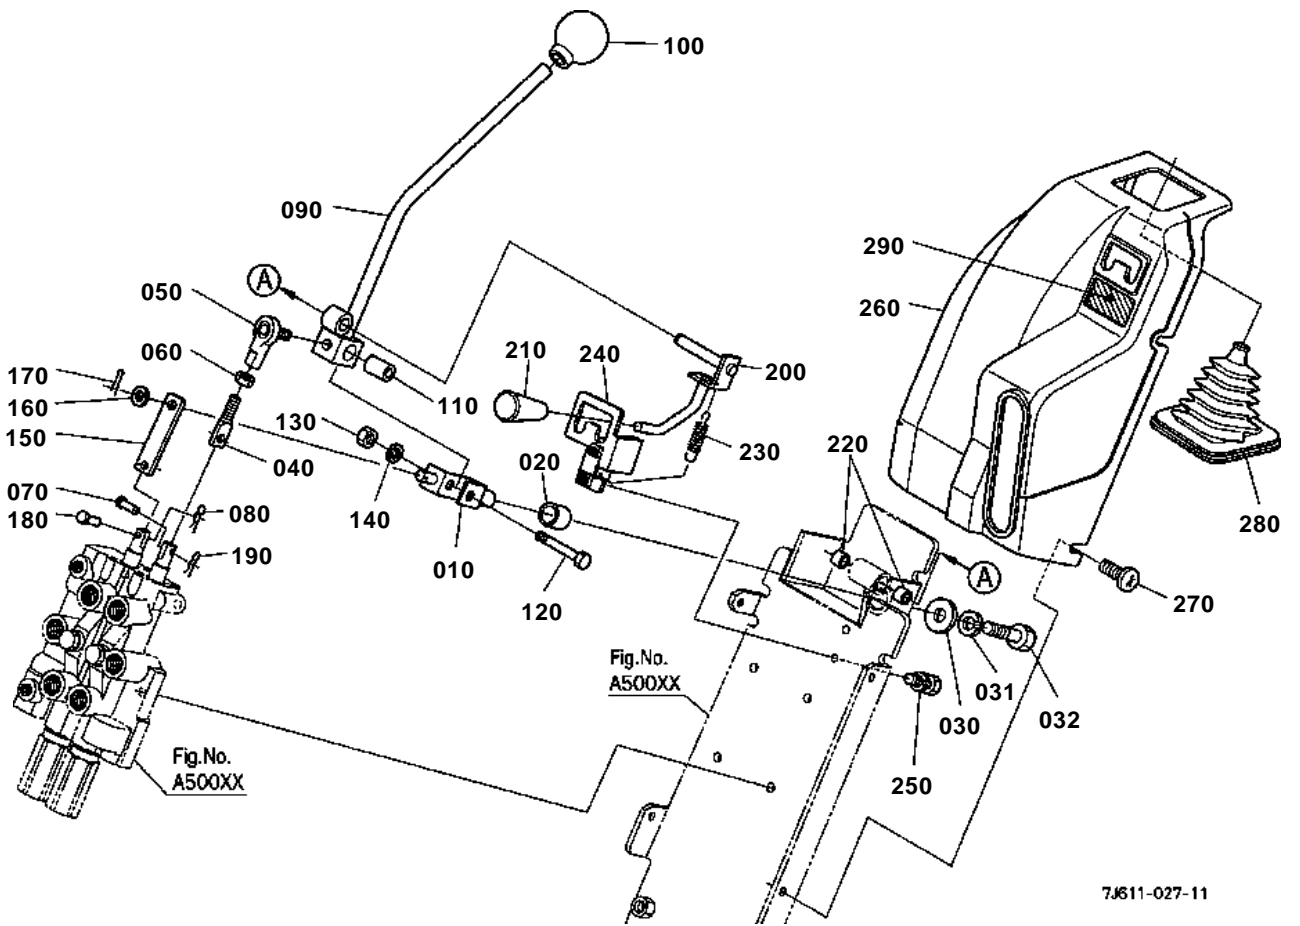

CONTROL LEVER

7J611-027-11

CONTROL LEVER
S.No.;>=30001

↔ Interchangeable; ≠ not interchangeable; ← new for old; → old for new

REF.No	Part No.	Description	Q'ty	S.No.	I/C	REMARKS	Weight (kgf)	Weight (lb)
010	75538-62110	LEVER	1				0	0
020	08511-01625	BUSH	1				0.01	0.022
030	04015-60080	WASHER PLAIN	1				0.01	0.022
031	04512-60080	WASHER SPRING	1				0.002	0.0044
032	01153-60818	BOLT	1				0.17	0.374
040	75536-62160	ROD 1	1				0.002	0.0044
050	75532-62260	JOINT ROD END	1				0.05	0.11
060	75599-31022	NUT	1			(5/16-24UNF)	0.015	0.033
070	75540-62190	PIN	1				0.018	0.0396
080	05525-60500	PIN SNAP	1				0.001	0.0022
090	75538-62220	LEVER CONTROL	1				0	0
100	31355-82520	GRIP LEVER	1				0.05	0.11
110	7J266-72150	SLEEVE	1				0.001	0.0022
120	01073-51050	BOLT	1				0.038	0.0836
130	02018-50100	NUT	1				0.011	0.0242
140	04512-60100	WASHER SPRING	1				0.002	0.0044
150	75536-62280	ROD 2	1				0.03	0.066
160	75599-32012	WASHER PLAIN	1			(5/16)	0.002	0.0044
170	75599-53152	PIN COTTER	1			(3/32*3/4)	0.001	0.0022
180	75540-62190	PIN	1				0.018	0.0396
190	05525-60500	PIN SNAP	1				0.001	0.0022
200	75538-62410	LEVER LOCK	1				0	0
210	06914-00100	GRIP LEVER	1				0.02	0.044
220	08511-01210	BUSH	2				0.005	0.011
230	7J266-62813	SPRING LOCK	1				0.1	0.22
240	75538-62510	GUIDE LEVER	1				0	0
250	01023-60616	BOLT	2				0.005	0.011
260	75538-62310	COVER	1				0	0
270	K2561-57160	SCREW CR-REC-BD-HD	4				0.01	0.022
280	7J266-62710	BOOT CONTROL LEVER	1				0.01	0.022
290	7J266-62910	LABEL C/V LOCK	1				0.001	0.0022