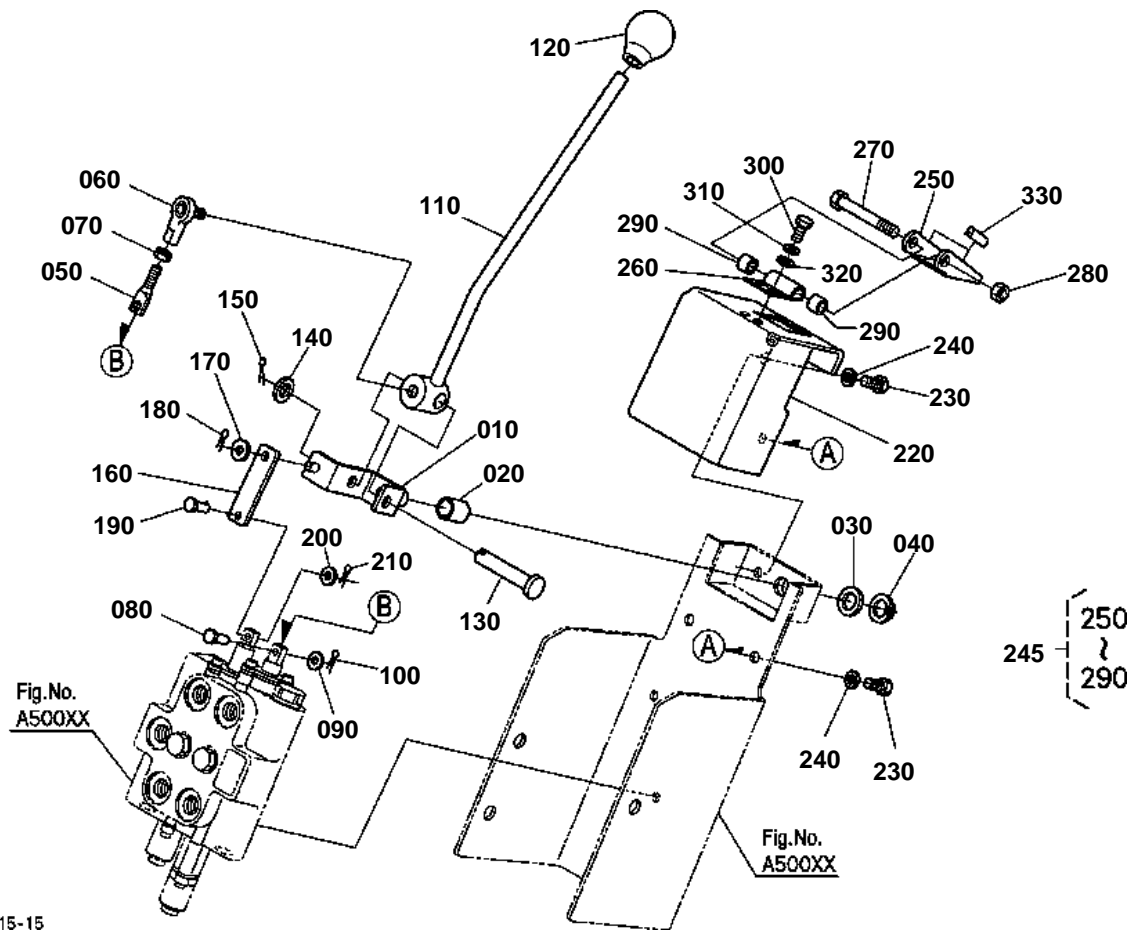

# CONTROL LEVER

7J611-015-15

**CONTROL LEVER**  
S.No.;<=29999

↔ Interchangeable; ≠ not interchangeable; ← new for old; → old for new

REF.No	Part No.	Description	Q'ty	S.No.	I/C	REMARKS	Weight (kgf)	Weight (lb)
010	75532-62110	LEVER	1				0.13	0.286
020	75540-62140	BUSHING	1				0.01	0.022
030	75545-62150	COLLAR	1			(5/8)	0.014	0.0308
040	75599-41522	CIR-CLIP EXTERNAL	1			(5/8)	0.001	0.0022
050	75536-62160	ROD 1	1				0.002	0.0044
060	75532-62260	JOINT ROD END	1				0.05	0.11
070	75599-31042	HEX.JAM NUT	1			(5/16-24UNF)	0.003	0.0066
080	75540-62190	PIN	1				0.018	0.0396
090	75599-32009	WASHER PLAIN	1			(3/16)	0.001	0.0022
100	75599-53111	PIN COTTER	1			(1/32*1/2)	0.001	0.0022
110	75538-62210	LEVER CONTROL	1				0.498	1.0956
120	31355-82520	GRIP LEVER	1				0.05	0.11
130	75599-51540	PIN CLEVIS	1			(1/2*2)	0.054	0.1188
140	75599-32015	WASHER PLAIN	1			(1/2)	0.01	0.022
150	75599-53173	PIN COTTER	1			(1/8*1)	0.002	0.0044
160	75536-62280	ROD 2	1				0.03	0.066
170	75599-32012	WASHER PLAIN	1			(5/16)	0.002	0.0044
180	75599-53152	PIN COTTER	1			(3/32*3/4)	0.001	0.0022
190	75540-62190	PIN	1				0.018	0.0396
200	75599-32009	WASHER PLAIN	1			(3/16)	0.001	0.0022
210	75599-53111	PIN COTTER	1			(1/32*1/2)	0.001	0.0022
220	75536-62310	COVER	1				0.91	2.002
230	75599-01215	HEX.BOLT	3			(5/16-18UNC*3/4)	0.011	0.0242
240	75599-33012	WASHER SPRING	3			(5/16)	0.002	0.0044
245	75548-62400	ASSY LIMITER	1				0.12	0.264
250	75540-62410	PLATE LIMITER	1				0.05	0.11
260	75548-62420	HINGE	1				0.026	0.0572
270	75599-01255	HEX.BOLT	1			(5/16-18UNC*2-3/4)	0.034	0.0748
280	75599-31912	NUT LOCKING	1			(5/16-18UNC)	0.006	0.0132
290	75548-62440	CUSHION RUBBER	2				0.003	0.0066
300	75599-01212	HEX.BOLT	2			(5/16-18UNC*5/8)	0.012	0.0264
310	75599-33012	WASHER SPRING	2			(5/16)	0.002	0.0044
320	75599-32012	WASHER PLAIN	2			(5/16)	0.002	0.0044
330	75540-62450	CUSHION 1 RUBBER	2				0.001	0.0022